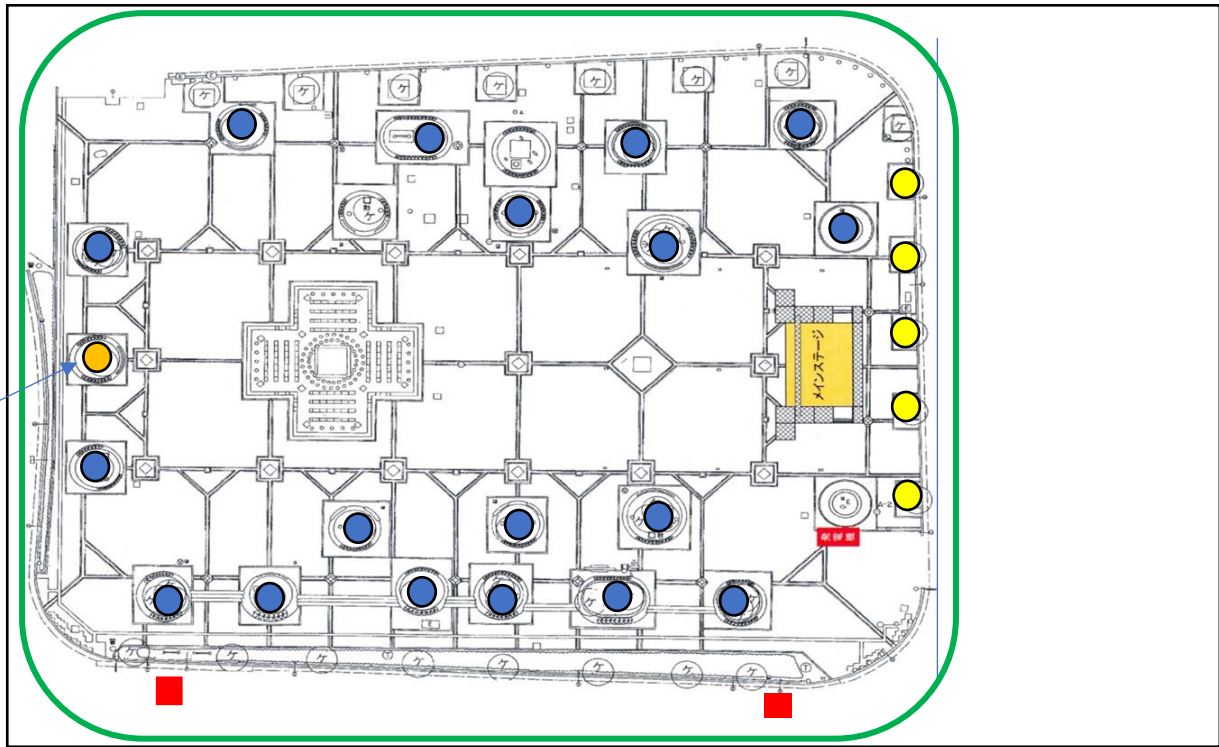

第 36 回千葉都心イルミネーション電飾エリア図

電飾エリア図（詳細）

①千葉駅前大通り（中央公園プロムナード）

**【基本情報①】**  
 施 工 場 所：千葉駅前大通り  
 (※参考)電飾可能樹木：42本 (●)  
 電力量計(分電盤)：6個 (◆)

電飾エリア図（詳細）

②中央公園

ヒマラヤスギ

【基本情報②】

施工場所：中央公園

(※参考)電飾可能樹木：植樹 18 箇所(●)、公園内ヒマラヤスギ 1 本(●)、仮設ステージ裏 5 本。(●)

分電盤： 2 個 (■)。