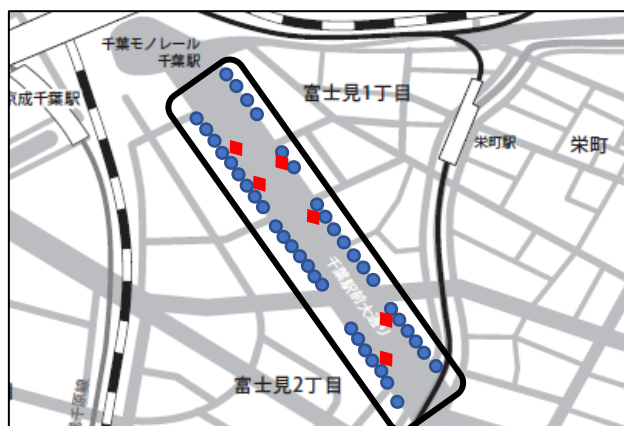

第 36 回千葉都心イルミネーション電飾エリア図

電飾エリア図（詳細）

①千葉駅前大通り（中央公園プロムナード）

**【基本情報①】**  
 施 工 場 所：千葉駅前大通り  
 (※参考)電飾可能樹木：42本 (●)  
 電力量計(分電盤)：6個 (◆)

電飾エリア図（詳細）

②中央公園

ヒマラヤスギ

【基本情報②】

施工場所：中央公園

(※参考)電飾可能樹木：植樹 18 箇所(●)、公園内ヒマラヤスギ 1 本(●)、仮設ステージ裏 5 本。(●)

分電盤： 2 個 (■)。